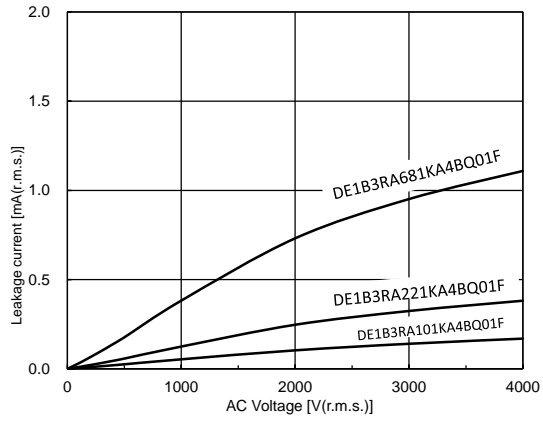

Type RA (AC500V(r.m.s.))

B-char.

AC Voltage : 60Hz
Temperature : 25°C

E-char.

AC Voltage : 60Hz
Temperature : 25°C