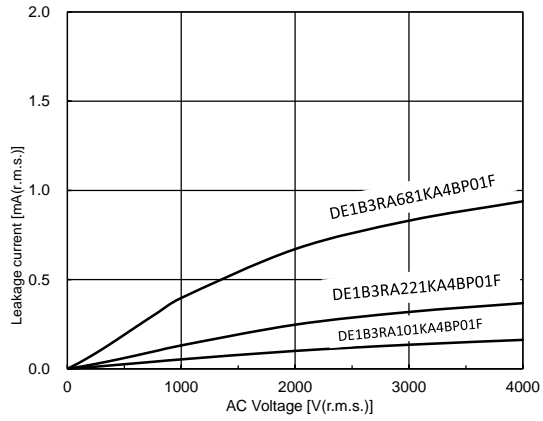

### Type RA (AC300V(r.m.s.))

#### B-char.

AC Voltage : 60Hz  
Temperature : 25°C