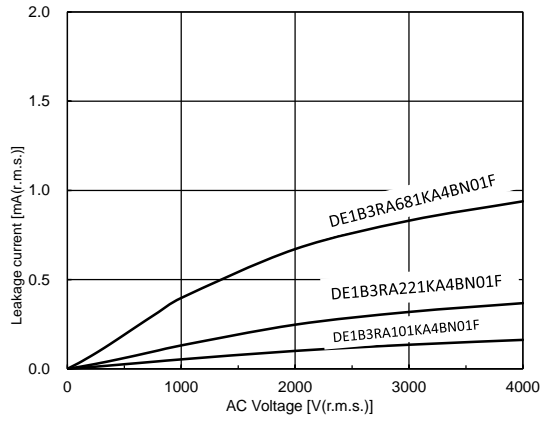

### Type RA (AC250V(r.m.s.))

#### B-char.

AC Voltage : 60Hz  
Temperature : 25°C